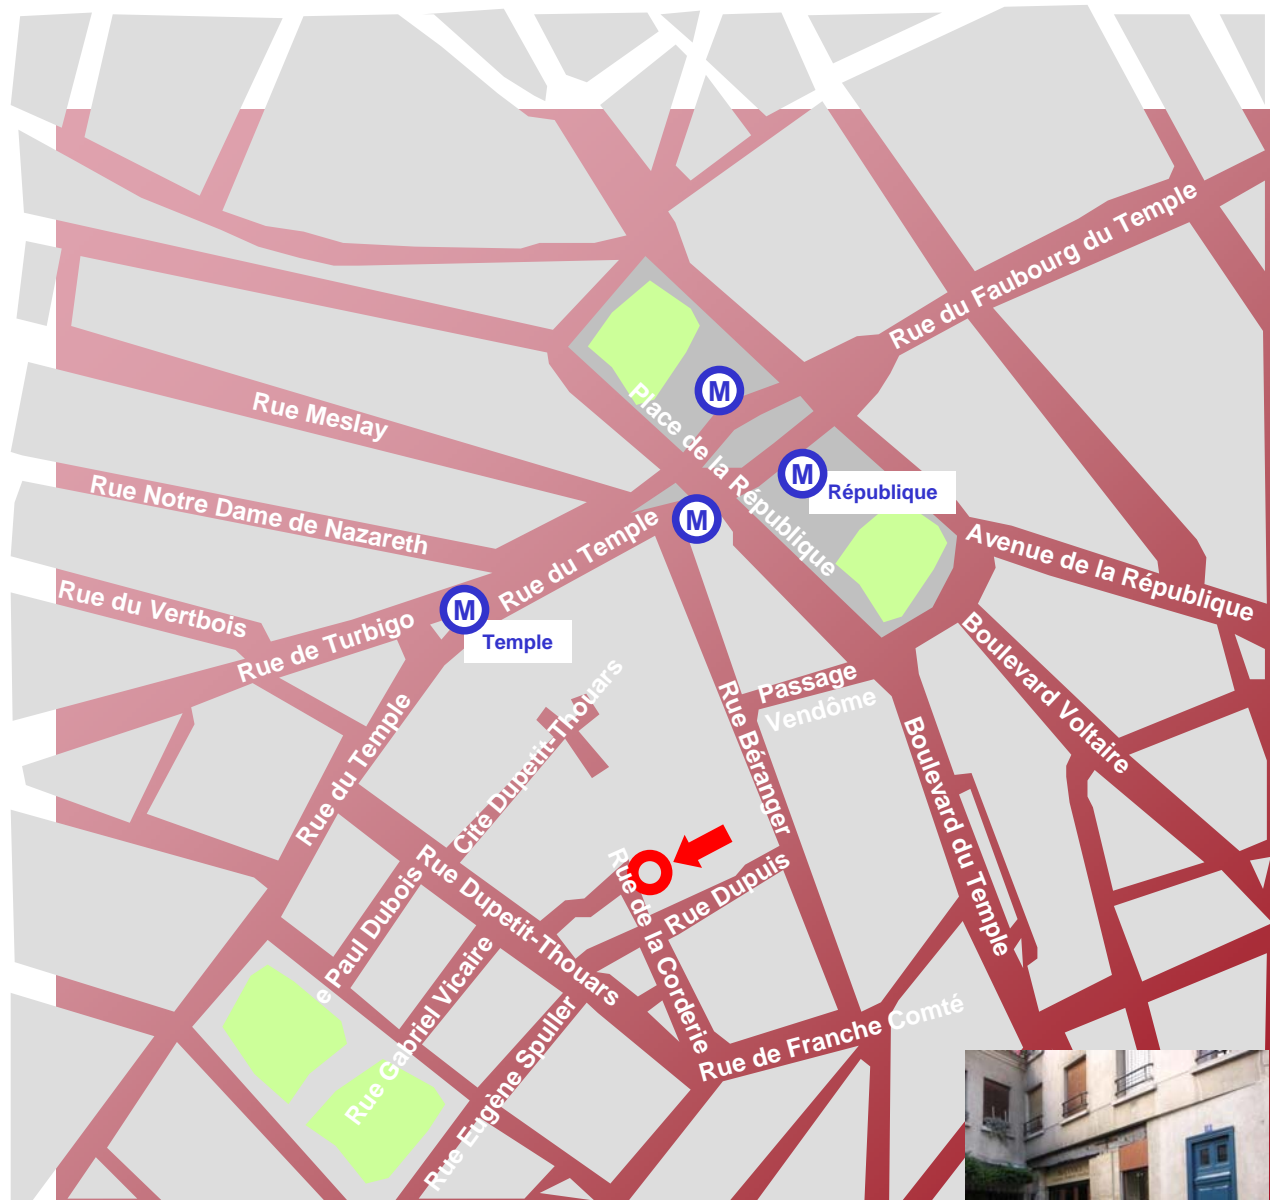

Atelier CAROLE SZWARC
14, rue de la corderie
75003 Paris
Tel : 01 48 04 50 22
carole@caroleszwarc.fr
www.caroleszwarc.fr

Plan d'accès

Stations de métro : République - lignes 3 - 5 - 8 - 9 - 11 - Temple - ligne 3

Interphone Carole Szwarc
Atelier au 2ème étage
[gauche-gauche]